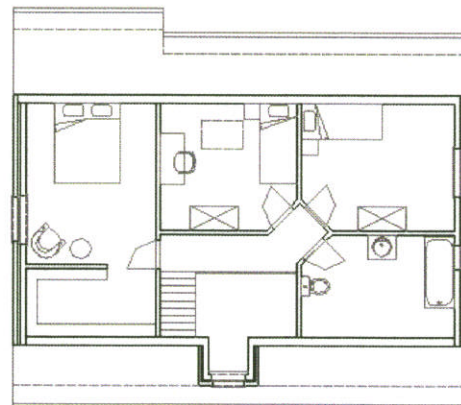

Ecologisch bouwen
Construire écologiquement

155m²

Matisco

WWW.MATISCO.BE
'S GRAVENSTRAAT 38A
9810 NAZARETH