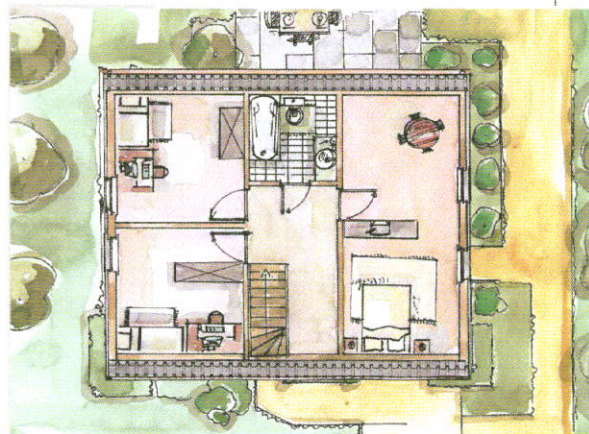

Matisco

houtskeletbouwwoningen - maisons ossature-bois

TEMPO

- *Houtskelet / Ossature-bois*
- *Ecologisch / Ecologique*
- *Energiebesparing /
Economie d'énergie*
- *Leefruimte / Living*
- *Keuken / Cuisine*
- *3 Slaapk. / Chambres*
- *Badkamer / Salle de bain*
- *Berging / Buanderie*

*Ecologisch bouwen
Construire écologiquement*

127m²

Matisco

WWW.MATISCO.BE
'S GRAVENSTRAAT 38A
9810 NAZARETH